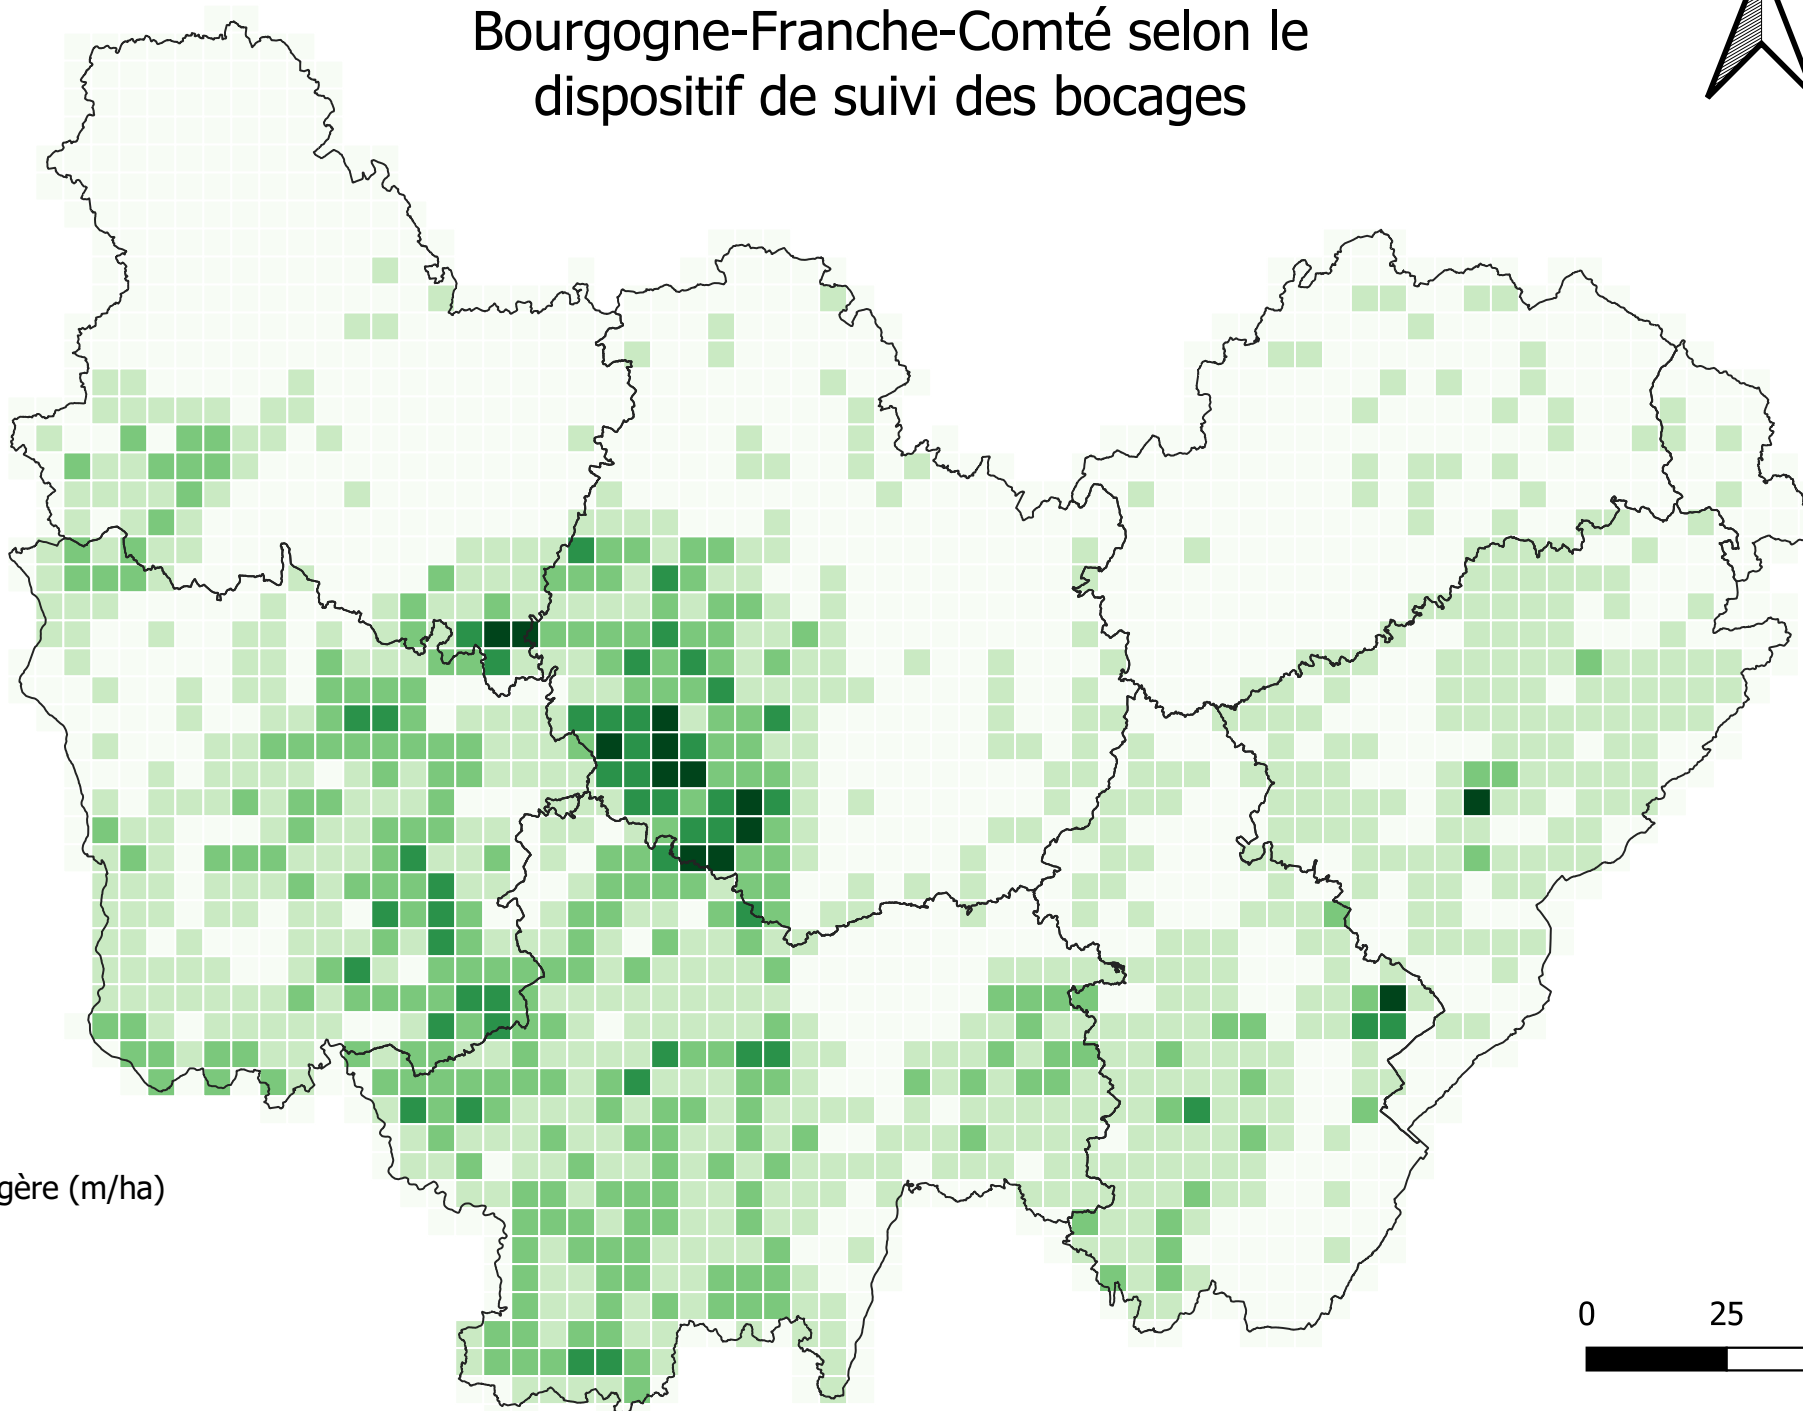

Densité de haies par hectare en Bourgogne-Franche-Comté selon le dispositif de suivi des bocages

Densité bocagère (m/ha)

- > 80
- 60 - 80
- 40 - 60
- 20 - 40
- < 20